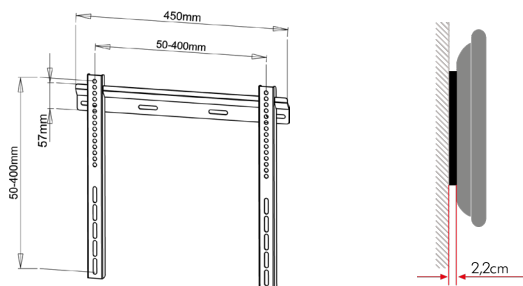

Funzionalità: Fisso  
 Tipologia montaggio: Da parete  
 Adatto per tv da: 23" - 55"  
 Compatibilità VESA Max: 400x400mm  
 Compatibilità VESA: 100x100, 100x150, 100x200, 150x100, 150x150, 200x100, 200x200, 300x200, 300x300, 400x200, 400x300, 400x400  
 Estensione: Nessuna  
 Rotazione (Pivot): 0°  
 Inclinazione (Tilt): 0°  
 Orientamento (Swivel): 0°  
 Colore: Nero

**Caratteristiche Meccaniche**

Materiale: Acciaio  
 Dimensioni (WxH): 450mm x 410mm  
 Distanza dal muro: 2.2cm  
 Portata: 60Kg  
 Peso prodotto: 0.85Kg  
 Bolla di livello: Si  
 Sistema di bloccaggio: No  
 Gestione cavi: No  
 Innesto a baionetta: No  
 Kit di montaggio: Incluso

Funzionalità: Fisso  
 Tipologia montaggio: Da parete  
 Adatto per tv da: 23" - 55"  
 Compatibilità VESA Max: 400x400mm  
 Compatibilità VESA: 50x50, 75x75, 100x100, 100x150, 100x200, 150x100, 150x150, 200x100, 200x200, 300x200, 300x300, 400x200, 400x300, 400x400, 425x400  
 Estensione: Nessuna  
 Rotazione (Pivot): 0°  
 Inclinazione (Tilt): 0°  
 Orientamento (Swivel): 0°  
 Colore: Nero

**Caratteristiche Meccaniche**

Distanza dal muro: 2.2cm  
 Portata: 50Kg  
 Peso prodotto: 1.5Kg  
 Bolla di livello: Si  
 Sistema di bloccaggio: Si  
 Gestione cavi: No  
 Innesto a baionetta: No  
 Kit di montaggio: Incluso